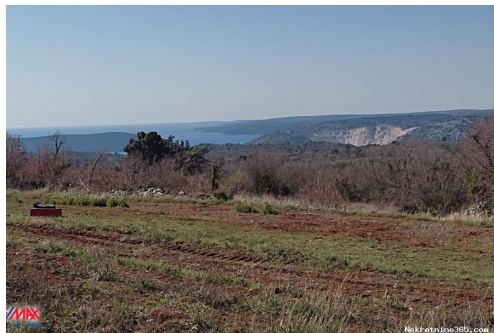

ISTRA, POLJE - KOROMAČNO, POLJOPRIVREDNO ZEMLJIŠTE SA POGLEDOM NA MORE, Raša, Terra

Informação do Vendedor

Nome: Re/Max Plus labin
Nome: Re/Max
Apelido: Plus labin
Nome da empresa: Re/Max Plus Labin
Service Type: Selling and renting
Email: mantika2013@gmail.com
Alternativo:
Website: <https://www.remax-plus.info>
País: Croatia
Region: Istarska županija
City: Labin
City area: Labin
Código Postal: 52220
Endereço: Zelenice 7
Phone: +38552496062
Sobre nós:

In the very center of Labin, on Zelenice, Re/Max Plus Labin, a branch of the world's leading real estate agency, has been operating successfully for many years.

Re/Max is the name of a real estate brokerage company founded in 1973 in Denver, USA. The name is an abbreviation of 'Real Estate Maximums', which confirms the founder's vision of achieving maximum results in work, cooperation, quality and profit. That they succeeded in this will be convinced by the data that in the past 46 years they have expanded their operations to 90 countries, so currently there are 7,000 offices around the world with 120,000 sales representatives, i.e. agents.