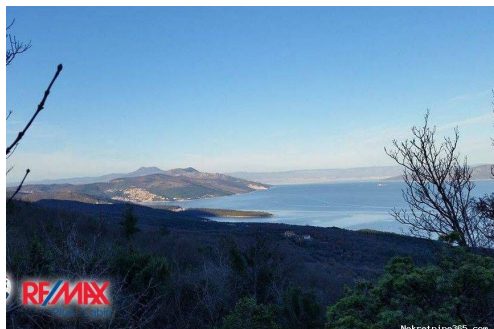

ISTRA, LABIN, ŠUMA S POGLEDOM NA MORE, Raša, Terra

Informação do Vendedor

Nome: Re/Max Plus labin
Nome: Re/Max
Apelido: Plus labin
Nome da empresa: Re/Max Plus Labin
Service Type: Selling and renting
Email: mantika2013@gmail.com
Alternativo:
Website: <https://www.remax-plus.info>
País: Croatia
Region: Istarska županija
City: Labin
City area: Labin
Código Postal: 52220
Endereço: Zelenice 7
Phone: +38552496062
Sobre nós: In the very center of Labin, on Zelenice, Re/Max Plus Labin, a branch of the world's leading real estate agency, has been operating successfully for many years.

Re/Max is the name of a real estate brokerage company founded in 1973 in Denver, USA. The name is an abbreviation of 'Real Estate Maximums', which confirms the founder's vision of achieving maximum results in work, cooperation, quality and profit. That they succeeded in this will be convinced by the data that in the past 46 years they have expanded their operations to 90 countries, so currently there are 7,000 offices around the world with 120,000 sales representatives, i.e. agents.