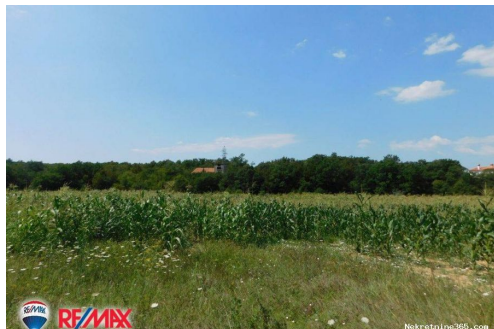

ISTRA, LABIN, ROGOČANA,POVOLJNO POLJOPRIVREDNO ZEMLJIŠTE 3 EUR PO M2, Labin, Terra

Informação do Vendedor

Nome: Re/Max Plus labin
Nome: Re/Max
Apelido: Plus labin
Nome da empresa: Re/Max Plus Labin
Service Type: Selling and renting
Email: mantika2013@gmail.com
Alternativo:
Website: <https://www.remax-plus.info>
País: Croatia
Region: Istarska županija
City: Labin
City area: Labin
Código Postal: 52220
Endereço: Zelenice 7
Phone: +38552496062
Sobre nós: In the very center of Labin, on Zelenice, Re/Max Plus Labin, a branch of the world's leading real estate agency, has been operating successfully for many years.

Re/Max is the name of a real estate brokerage company founded in 1973 in Denver, USA. The name is an abbreviation of 'Real Estate Maximums', which confirms the founder's vision of achieving maximum results in work, cooperation, quality and profit. That they succeeded in this will be convinced by the data that in the past 46 years they have expanded their operations to 90 countries, so currently there are 7,000 offices around the world with 120,000 sales representatives, i.e. agents.