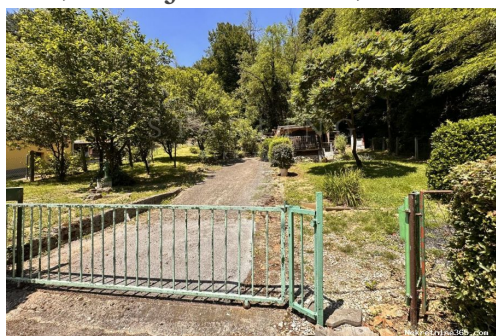

## ZEMLJIŠTE, PRODAJA, ZAGREB, OPOROVEC, OPOROVEČKI DOL, 696 m2, Gornja Dubrava, Terra

## Descrição

Informação Adicional: ZEMLJIŠTE, PRODAJA, ZAGREB, OPOROVEC, OPOROVEČKI DOL, 696 m2 Prodaja građevinskog zemljišta U Dubravi u Oporovcu na Oporovečkom dolu površine 696 m2. Na zemljištu se nalazi legalizirani stambeni objekt bruto površine 44 m2 i pomoćno objekt bruto površine 50 m2. Samo zemljište ima asfaltiran prilaz, a sa dvije strane je uz šumu. Ima priključak struje i vodu iz bunara, a na cesti je priključak kanalizacije, vode i plina. Cijelo zemljište je u blagom nagibu prema cesti. Zemljište ima pogled na šumu i susjedne kuće. Parcela se nalazi u Z2 zoni. Postojeći objekt je legaliziran i ima Rješenje o izvedenom stanju. Gradnja koja je dozvoljeena je rekonstrukcija postojećeg objekta. Orijehtacija: istok - zapad - sjever -jug Vlasništvo: 1/1 bez tereta Cijena: 77.000,00 eura ID KOD AGENCIJE: 5743