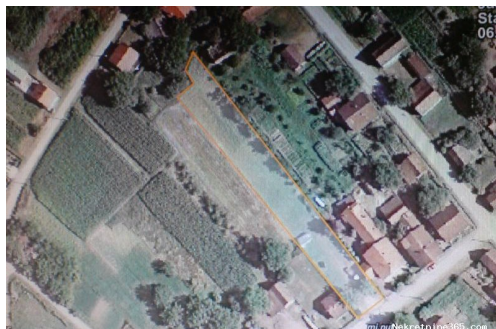

Titulo, Jasenovac, Terra

Informação do Vendedor

Nome: Sanja Drača
Nome: Sanja
Apelido: Drača
País: Serbia
Region: Grad Beograd
City: Beograd
City area: Beograd dio
Código Postal: 11000
Endereço: Kraljice marije 23
Phone: 381113229377
Mobile: 381644571310

Detalhes do Anúncio

Comum

Titulo: Titulo
Tipo de Negócio: Venda
Tipo de terreno: Lote de construção
Área M2: 1630 m²
Preço: 7,000.00 €
Anúnciado: 02.07.2024

Localização

País: Croatia
Estado / Região /
Província: Sisačko-moslavačka županija
Cidade: Jasenovac
Área da cidade: Jasenovac

Permitem

Certificado de
propriedade: naí

Informação Adicional

Acesso com veículo: Carro

Descrição

Informação Adicional: Jasenovac, Hrvatska, Sisačko-moslavačka županija, u samom centru naselja lep pravilan građevinski plac koji se sastoji od 4 katastarske čestice koje su jedna uz drugu Ukupna površina je 1630 m2. Front 14 m. Infrastruktura do parcele. Plac ima kolski prilaz sa same ulice. Plac se nalazi u okviru Parka prirode „ Lonjsko

polje” i pruža različite mogućnosti ekoturizma. U katastru je ucrtana kuća od 90m2, koja je srušena, tako da je moguće sagraditi novu. Takođe je ucrtan jedan pomoćni objekat uz kuću. Pravni status je u potpunosti uredan, sa usklađenošću katastra i gruntovnice. Vlasništvo 1/1, bez tereta. Za ozbiljne kupe moguća je korekcija cene. Moguća zamena za nekretninu u Vojvodini.