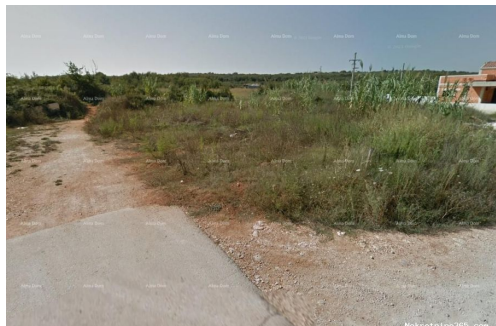

## Grđevinsko zemljište Prodaje se građevinsko zemljište, Pomer. 11 zasebnih parcela koje se proaju u paketu, sve zajedno. Turistička zona. Idealno za gradnju hotela., Medulin, Terra

#### Comum

Titulo: Građevinsko zemljište Prodaje se građevinsko zemljište, Pomer. 11 zasebnih parcela koje se proaju u paketu, sve zajedno. Turistička zona. Idealno za gradnju hotela.  
Tipo de Negócio: Venda  
Tipo de terreno: Lote de construção  
Preço: 1,529,000.00 €  
Anúnciado: 05.07.2024

## Localização

País: Croatia  
Estado / Região /  
Província: Istarska županija  
Cidade: Medulin