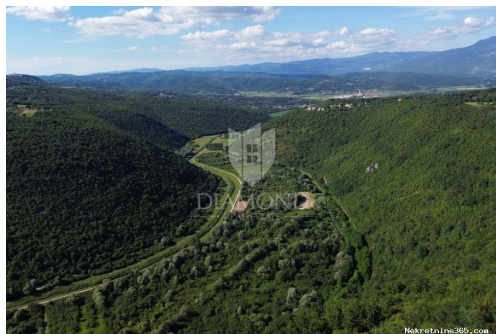

Labin, okolica, građevinsko zemljište sa panoramskim pogledom, Labin, Terra

Informação do Vendedor

Nome: Agencija Diamond Realestate
Nome: Agencija
Apelido: Diamond Realestate
Nome da empresa: Diamond Real Estate d.o.o.
Service Type: Selling and renting
Website: <https://diamond-realestate.hr/>
País: Croatia
Region: Istarska županija
City: Poreč
City area: Poreč
Código Postal: 52440
Endereço: Partizanska 5a, Dom Obrtnika,
1.kat
Mobile: +385 52 210 824
Phone: +385 52 210 824
Sobre nós: Diamond Real Estate
Partizanska 5a, Dom Obrtnika,
1.kat,
52440 Poreč

Detalhes do Anúncio

Comum

Titulo: Labin, okolica, građevinsko zemljište sa panoramskim pogledom
Tipo de Negócio: Venda
Tipo de terreno: Lote de construção
Área M2: 826 m²
Preço: 72,000.00 €
Anúnciado: 09.07.2024

Localização

País: Croatia
Estado / Região / Província: Istarska županija
Cidade: Labin
Área da cidade: Labin
Poštanski broj: 52220