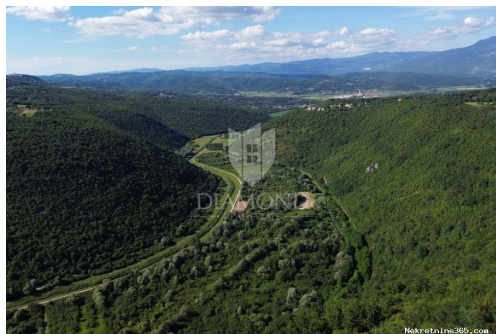

## Labin, okolica, građevinsko zemljište sa panoramskim pogledom, Labin, Terra

#### Comum

Titulo: Labin, okolica, građevinsko zemljište sa panoramskim pogledom  
Tipo de Negócio: Venda  
Tipo de terreno: Lote de construção  
Área M2: 826 m<sup>2</sup>  
Preço: 72,000.00 €  
Anúnciado: 09.07.2024

#### Descrição

Informação Adicional: Labin, okolica, građevinsko zemljište sa panoramskim pogledom Prodaje se građevinsko zemljište ukupne površine 826 m<sup>2</sup>, smješteno na rubu mirnog naselja.

Zemljište je ravnog oblika, idealno za izgradnju obiteljske kuće ili vikendice. Sa zemljišta se pruža prekrasan panoramski pogled na dolinu i okolno zelenilo, što čini ovu lokaciju savršenom za one koji traže mir i prirodu, ali žele biti blizu svih sadržaja. Svi priključci nalaze se do terena, što značajno olakšava i ubrzava proces izgradnje. Ne propustite ovu jedinstvenu priliku za kupovinu zemljišta na izvanrednoj lokaciji! ID KOD AGENCIJE: 2006-285