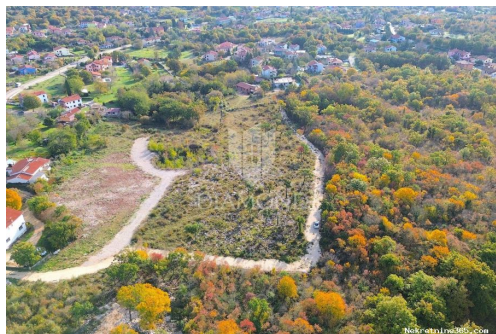

Labin, odlično građevinsko zemljište nadomak grada, Labin, Terra

Informação do Vendedor

Nome: Agencija Diamond Realestate
Nome: Agencija
Apelido: Diamond Realestate
Nome da empresa: Diamond Real Estate d.o.o.
Service Type: Selling and renting
Website: <https://diamond-realestate.hr/>
País: Croatia
Region: Istarska županija
City: Poreč
City area: Poreč
Código Postal: 52440
Endereço: Partizanska 5a, Dom Obrtnika,
1.kat
Mobile: +385 52 210 824
Phone: +385 52 210 824
Sobre nós: Diamond Real Estate
Partizanska 5a, Dom Obrtnika,
1.kat,
52440 Poreč

Detalhes do Anúncio

Comum

Titulo: Labin, odlično građevinsko zemljište nadomak grada
Tipo de Negócio: Venda
Tipo de terreno: Lote de construção
Área M2: 1448 m²
Preço: 100,000.00 €
Anúnciado: 11.07.2024

Localização

País: Croatia
Estado / Região / Província: Istarska županija
Cidade: Labin
Área da cidade: Labin
Poštanski broj: 52220