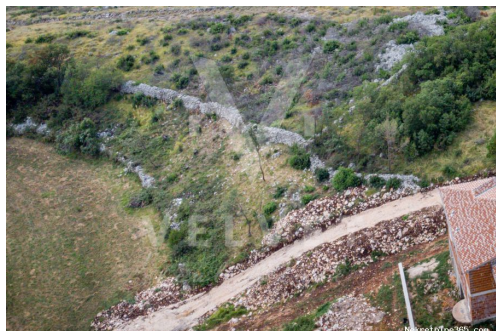

Grđevinsko zemljište, Plomin, Kršan, Terra

Informação do Vendedor

Nome: Velvet Realestate
Email: info@velvet-realestate.hr
Nome: Velvet
Apelido: Realestate
Nome da empresa: Velvet Realestate
Service Type: Selling and renting
Email: info@velvet-realestate.hr
Alternativo:
Website: <https://www.velvet-realestate.hr>
País: Croatia
Region: Istarska županija
City: Labin
City area: Labin
Código Postal: 52220
Endereço: Rudarska 1
Mobile: +385 95 584 4479
Sobre nós: Velvet nekretnine agencija djeluje napodručju Istarske županije, gdje u svojoj ponudi objedinjuje kvalitetne, provjerene i vrhunske nekretnine. Tim agencije uključuje kako iskusne, tako i agente pripravnike čiji je cilj učiniti vašu kupnju/prodaju ugodnim iskustvom.

Detalhes do Anúncio

Comum

Titulo: Grđevinsko zemljište, Plomin
Tipo de Negócio: Venda
Tipo de terreno: Lote de construção
Área M2: 547 m²
Preço: 55,000.00 €
Anúnciado: 23.07.2024

Localização

País: Croatia
Estado / Região / Província: Istarska županija