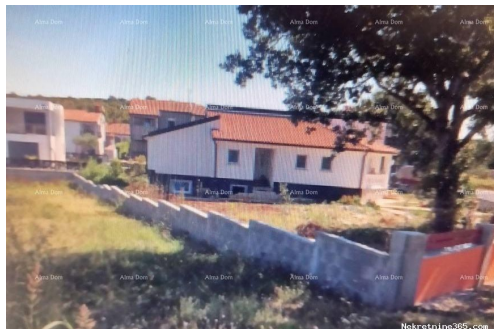

Građevinsko zemljište Prodaje se građevinsko zemljište, Poreč, 1000m2, Poreč, Terra

Informação do Vendedor

Nome: Almasa Valjevac
Email: alma@therealestatecroatia.com
Nome: Almasa
Apelido: Valjevac
Nome da empresa: Alma Dom nekretnine
Service Type: Selling and renting
Website: <http://therealestatecroatia.com/>
País: Croatia
Region: Istarska županija
City: Pula
Código Postal: 52100
Endereço: Istarska 8
Mobile: +385 98 323264
Phone: +385 98 420 885, 098 323-264
Sobre nós:

Detalhes do Anúncio

Comum

Titulo: Građevinsko zemljište Prodaje se građevinsko zemljište, Poreč, 1000m2
Tipo de Negócio: Venda
Tipo de terreno: Lote de construção
Preço: 290,000.00 €
Anúnciado: 26.07.2024