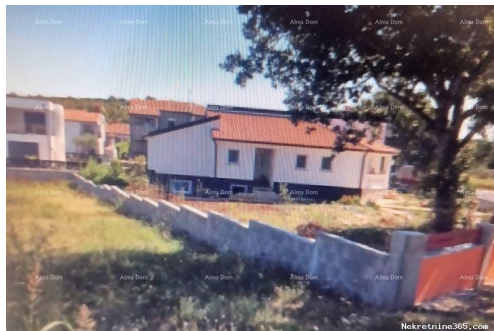

Građevinsko zemljište Prodaje se građevinsko zemljište, Poreč, 1000m2, Poreč, Terra

Informação do Vendedor

Nome: Almasa Valjevac
Email: alma@therealestatecroatia.com
Nome: Almasa
Apelido: Valjevac
Nome da empresa: Alma Dom nekretnine
Service Type: Selling and renting
Website: <http://therealestatecroatia.com/>
País: Croatia
Region: Istarska županija
City: Pula
Código Postal: 52100
Endereço: Istarska 8
Mobile: +385 98 323264
Phone: +385 98 420 885, 098 323-264
Sobre nós: Alma Dom agencija za

Detalhes do Anúncio

Comum

Titulo: Građevinsko zemljište Prodaje se građevinsko zemljište, Poreč, 1000m2
Tipo de Negócio: Venda
Tipo de terreno: Lote de construção
Preço: 290,000.00 €
Anúnciado: 26.07.2024