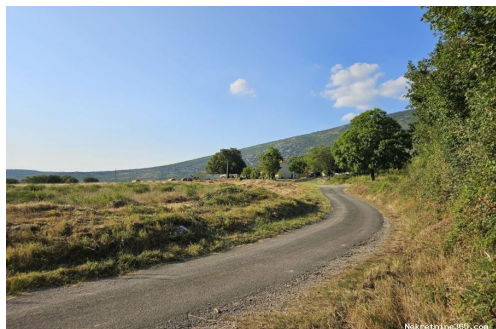

Grđevinsko zemljište podno Učke, 550 m2, Kršan, Terra

Informação do Vendedor

Nome: Velvet Realestate
Email: info@velvet-realestate.hr
Nome: Velvet
Apelido: Realestate
Nome da empresa: Velvet Realestate
Service Type: Selling and renting
Email: info@velvet-realestate.hr
Alternativo:
Website: <https://www.velvet-realestate.hr>
País: Croatia
Region: Istarska županija
City: Labin
City area: Labin
Código Postal: 52220
Endereço: Rudarska 1
Mobile: +385 95 584 4479
Sobre nós: Velvet nekretnine agencija djeluje napodručju Istarske županije, gdje u svojoj ponudi objedinjuje kvalitetne, provjerene i vrhunske nekretnine. Tim agencije uključuje kako iskusne, tako i agente pripravnike čiji je cilj učiniti vašu kupnju/prodaju ugodnim iskustvom.

Detalhes do Anúncio

Comum

Titulo: Grđevinsko zemljište podno Učke, 550 m2
Tipo de Negócio: Venda
Tipo de terreno: Lote de construção
Área M2: 550 m²
Preço: 37,000.00 €
Anúnciado: 29.07.2024

Localização

País: Croatia
Estado / Região / Província: Istarska županija