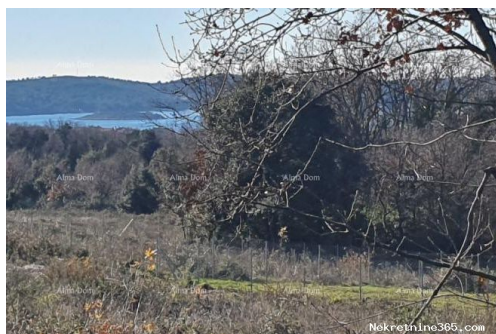

Poljoprivredno zemljište Prodaje se poljoprivredno zemljište, Ližnjan, Medulin, Terra

Informação do Vendedor

Nome: Almasa Valjevac
Email: alma@therealestatecroatia.com
Nome: Almasa
Apelido: Valjevac
Nome da empresa: Alma Dom nekretnine
Service Type: Selling and renting
Website: <http://therealestatecroatia.com/>
País: Croatia
Region: Istarska županija
City: Pula
Código Postal: 52100
Endereço: Istarska 8
Mobile: +385 98 323264
Phone: +385 98 420 885, 098 323-264
Sobre nós: Alma Dom agencija za

posredovanje u prometu nekretnina, utemeljena je 2000. godine sa ciljem kvalitetnog i suvremenog posredovanja u kupoprodaju nekretnina.

Tokom godina prisustva na tržištu, stalni smo predstavnici Hrvatske na inozemnim sajmovima, koji su nam omogućili i realizaciju prodaje nasih nekretnina neovisno o nasim partnerima.

Detalhes do Anúncio

Comum

Titulo: Poljoprivredno zemljište Prodaje se poljoprivredno zemljište, Ližnjan
Tipo de Negócio: Venda
Tipo de terreno: Terras agrícolas
Preço: 59,000.00 €
Anúnciado: 13.08.2024

Localização

País: Croatia