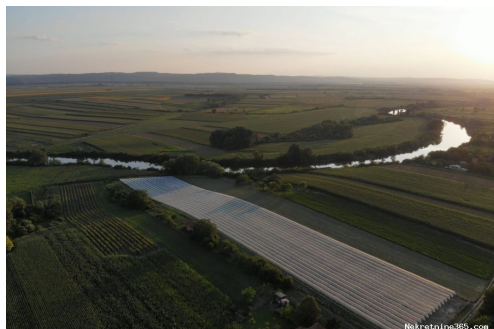

Titulo, Pančevo, Terra

Informação do Vendedor

Nome: Ticket Info
Nome: Ticket
Apelido: Info
País: Serbia
Region: Grad Beograd
City: Beograd
Endereço: Beograd
Politica de Privacidade:

Detalhes do Anúncio

Comum

Titulo: Titulo
Tipo de Negócio: Venda
Área M2: 35000 m²
Preço: 180,000.00 €
Anúnciado: 30.08.2024

Localização

País: Serbia
Estado / Região / Província: Vojvodina
Cidade: Pančevo
Área da cidade: Banatski Brestovac
Adresa: Vikend naselje

Permitem

Llicença de construção: não
Localização autorização: não
Certificado de propriedade: não