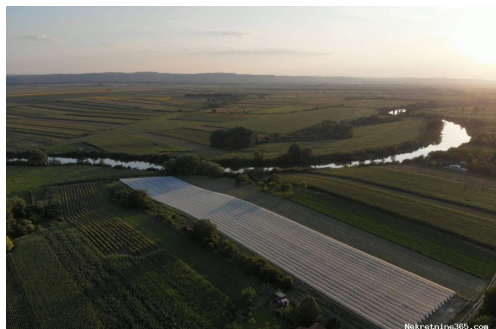

Titulo, Pančevo, Terra

Informação do Vendedor

Nome: Ticket Info
Nome: Ticket
Apelido: Info
País: Serbia
Region: Grad Beograd
City: Beograd
Endereço: Beograd
Politica de Privacidade:

Detalhes do Anúncio

Comum

Titulo: Titulo
Tipo de Negócio: Venda
Área M2: 35000 m²
Preço: 180,000.00 €
Anúnciado: 30.08.2024

Localização

País: Serbia
Estado / Região / Província: Vojvodina
Cidade: Pančevo
Área da cidade: Banatski Brestovac
Adresa: Vikend naselje

Permitem

Llicença de construção: não
Localização autorização: não
Certificado de propriedade: não