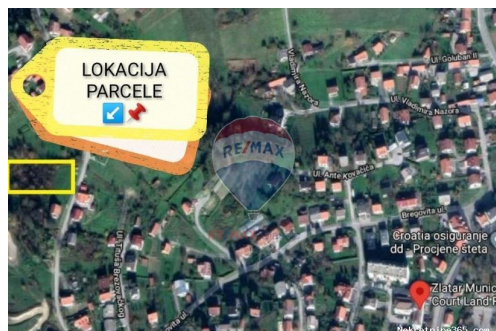

GRAĐEVINSKO ZEMLJIŠTE 1240M2, BREGI ZABOČKI, Zabok, Terra

Informação do Vendedor

Nome: ReMax Classic
Nome: ReMax
Apelido: Classic
Nome da empresa: ReMax Classic
Service Type: Selling and renting
Website: <https://nekretnineremax-classic.com>
País: Croatia
Region: Krapinsko-zagorska županija
City: Zabok
City area: Zabok
Código Postal: 49210
Endereço: Ulica Matije Gupca 45A
Mobile: 00385913105009
Sobre nós: MAREX PROJEKT ONE
d.o.o., Sjedište: Jazvine 10A,
49232 Radoboj,
Trgovački sud u Zagrebu, pod
brojem EUID:
HRSR.081467226, MBS:
081467226, OIB:51362020576
Transakcijski račun i banka:
HR85 2402 0061 1011 20382,
Erste banka, Swift: ESBCHR22
Temeljni kapital
20.000kn/2654.46 eur
Osoba ovlaštena za zastupanje:
Mario Prelčec
Reg No.: Ag-175/2023

Detalhes do Anúncio

Comum

Titulo: GRAĐEVINSKO ZEMLJIŠTE 1240M2, BREGI ZABOČKI
Tipo de Negócio: Venda
Tipo de terreno: Lote de construção
Área M2: 1240 m²
Preço: 62,000.00 €
Anúnciado: 03.09.2024

Localização

País: Croatia
Estado / Região /
Província: Krapinsko-zagorska županija
Cidade: Zabok
Área da cidade: Bregi Zabočki
Poštanski broj: 49210

Permitem

Certificado de
propriedade: naí

Descrição

Informação Adicional: Parcela veličine 4755m2, dio od 1240m2 nalazi se u građevnoj zoni. Mirna lokacija na Zabočkim bregima. Dio od 1240m2 zona gradnje, nalazi se uz cestu te su sve komunalije u blizini, ostatak zemljišta je padina koja se može iskoristiti u razne namjene te ima potencijala i za prenamjenu i možda moguću gradnju. Za sve dodatne informacije kontaktirajte Mario Prelčec-licencirani agent +385 91 3105 009 m.prelcec@remax.hr www.nekretnineremax-classic.com Šifra objekta: 300691001-168