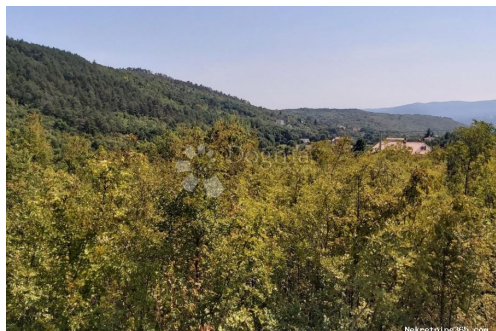

Građevinsko zemljište s otvorenim pogledom, Labin, Terra

Informação do Vendedor

Nome: Dogma Nekretnine
Nome: Dogma
Apelido: Nekretnine
Nome da empresa: Dogma nekretnine d.o.o.
Service Type: Selling and renting
Website: <https://dogma-nekretnine.com>
País: Croatia
Region: Primorsko-goranska županija
City: Rijeka
Código Postal: 51000
Endereço: F.LA GUARDIA 6
Phone: +385 51 341 080
Fax: +385 51 341 081
Sobre nós: DOGMA nekretnine d.o.o. iskusna je i licencirana agencija specijalizirana u prometu nekretnina. U ovome poslu prisutni smo više od 20 godina - od male agencije s tek dvoje zaposlenih dugogodišnjim radom i trudom izrasli smo u trgovačko društvo s preko 80 zaposlenika. U tom razdoblju, svojim radom i odnosom prema klijentima i poslu, postali smo vodeća agencija u Primorsko-goranskoj županiji te vodeća u Hrvatskoj. Agencija trenutno posluje na sljedećim lokacijama: sjedište u Rijeci, F. la Guardia.6, poslovnica u sklopu Tower centra Rijeka, J.P.Kamova 81a (4.kat), poslovnica u Opatiji, Maršala Tita 97, poslovnica u Labinu, Ulica Slobode 3; poslovnica u Umagu, Joakima Rakovca 4 , poslovnica u Puli, Anticova 5 te u Zagrebu, Ulica grada Vukovara 284 (Almeria zgrada D).