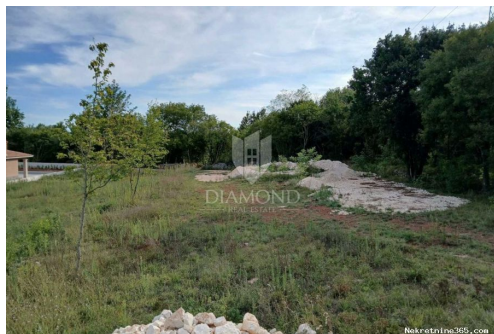

Labin okolica, građevinsko zemljište sa dozvolom, Labin, Terra

Informação do Vendedor

Nome: Agencija Diamond Realestate
Nome: Agencija
Apelido: Diamond Realestate
Nome da empresa: Diamond Real Estate d.o.o.
Service Type: Selling and renting
Website: <https://diamond-realestate.hr/>
País: Croatia
Region: Istarska županija
City: Poreč
City area: Poreč
Código Postal: 52440
Endereço: Partizanska 5a, Dom Obrtnika,
1.kat
Mobile: +385 52 210 824
Phone: +385 52 210 824
Sobre nós: Diamond Real Estate
Partizanska 5a, Dom Obrtnika,
1.kat,
52440 Poreč

Detalhes do Anúncio

Comum

Titulo: Labin okolica, građevinsko zemljište sa dozvolom
Tipo de Negócio: Venda
Tipo de terreno: Lote de construção
Área M2: 905 m²
Preço: 135,000.00 €
Anúnciado: 13.09.2024

Localização

País: Croatia
Estado / Região / Província: Istarska županija
Cidade: Labin
Área da cidade: Labin
Poštanski broj: 52220