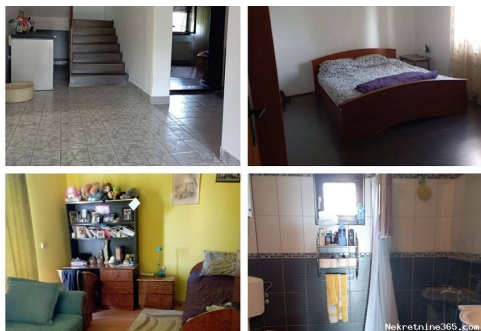

Titulo, Barajevo, Casa

Informação do Vendedor

Nome: Ticket Info
Nome: Ticket
Apelido: Info
País: Serbia
Region: Grad Beograd
City: Beograd
Endereço: Beograd
Politica de Privacidade:

Detalhes do Anúncio

Comum

Titulo: Titulo
Tipo de Negócio: Venda
Área M2: 250 m²
Área de Terreno: 3200 m²
Preço: 250,000.00 €
Anúnciado: 24.09.2024

Condição

Condição: Em muito bom estado

Localização

País: Serbia
Estado / Região / Província: Grad Beograd
Cidade: Barajevo