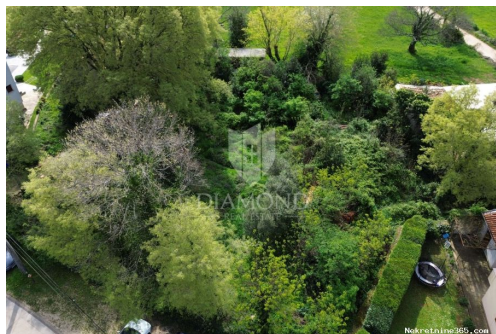

Labin, okolica, građevinsko zemljište, Labin, Terra

Informação do Vendedor

Nome: Agencija Diamond Realestate
Nome: Agencija
Apelido: Diamond Realestate
Nome da empresa: Diamond Real Estate d.o.o.
Service Type: Selling and renting
Website: <https://diamond-realestate.hr/>
País: Croatia
Region: Istarska županija
City: Poreč
City area: Poreč
Código Postal: 52440
Endereço: Partizanska 5a, Dom Obrtnika,
1.kat
Mobile: +385 52 210 824
Phone: +385 52 210 824
Sobre nós: Diamond Real Estate
Partizanska 5a, Dom Obrtnika,
1.kat,
52440 Poreč

Detalhes do Anúncio

Comum

Titulo: Labin, okolica, građevinsko zemljište
Tipo de Negócio: Venda
Tipo de terreno: Lote de construção
Área M2: 1351 m²
Preço: 70,000.00 €
Anúnciado: 25.09.2024

Localização

País: Croatia
Estado / Região / Província: Istarska županija
Cidade: Labin
Área da cidade: Labin
Poštanski broj: 52220