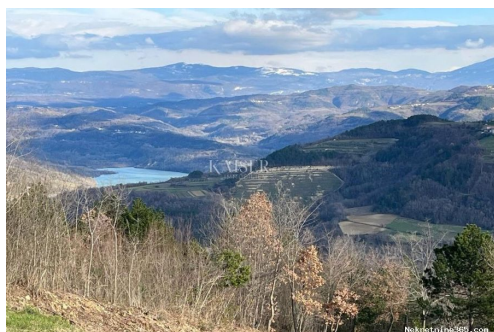

Istra, Motovun, građevinsko zemljište s panoramskim pogledom, Motovun, Terra

Informação do Vendedor

Nome:	Kaiser Immobilien
Nome:	Kaiser
Apelido:	Immobilien
Nome da empresa:	Kaiser Immobilien d.o.o.
Service Type:	Selling and renting
Website:	https://kaiser-immobilien.hr/
País:	Croatia
Region:	Primorsko-goranska županija
City:	Opatija
Código Postal:	51410
Endereço:	Maršala Tita 97
Mobile:	00385992140008
Phone:	0038551823491
Sobre nós:	Profesionalni tim stručnjaka za ekskluzivne nekretnine agencije KAISER IMMOBILIEN klijentima postaje partner u ugodnoj, nesmetanoj, diskretnoj i intimnoj atmosferi. Nastojimo zadovoljiti najviše standarde i uz veliki angažman pronalazimo savršenu nekretninu za Vas. Uz našu stručnost, predanost, našem instinktu i poznavanju regionalnog tržišta možete graditi svoju nekretninu iz snova na lokacijama Kvarnera, Istre, Dalmacije i cijele Hrvatske. Savjetujemo vas od prvog termina do sklapanja ugovora, pa i dalje. Svakom klijentu pristupa se individualno uz maksimalno povjerenje. Osnivači agencije su Silvija Panuccio i Dean Luić. KAISER IMMOBILIEN je vrhunska agencija za posredovanje u prodaji probranih i ekskluzivnih