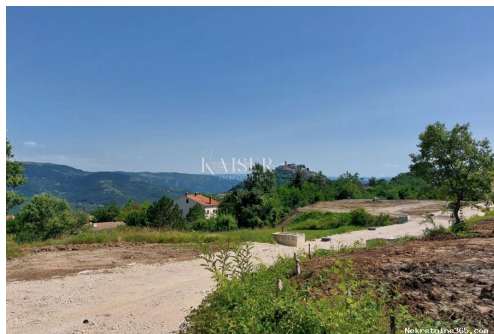

Istra ,Motovun - građevinsko zemljište u Motovunu, Motovun, Terra

Informação do Vendedor

Nome:	Kaiser Immobilien
Nome:	Kaiser
Apelido:	Immobilien
Nome da empresa:	Kaiser Immobilien d.o.o.
Service Type:	Selling and renting
Website:	https://kaiser-immobilien.hr/
País:	Croatia
Region:	Primorsko-goranska županija
City:	Opatija
Código Postal:	51410
Endereço:	Maršala Tita 97
Mobile:	00385992140008
Phone:	0038551823491
Sobre nós:	Profesionalni tim stručnjaka za ekskluzivne nekretnine agencije KAISER IMMOBILIEN klijentima postaje partner u ugodnoj, nesmetanoj, diskretnoj i intimnoj atmosferi. Nastojimo zadovoljiti najviše standarde i uz veliki angažman pronalazimo savršenu nekretninu za Vas. Uz našu stručnost, predanost, našem instinktu i poznavanju regionalnog tržišta možete graditi svoju nekretninu iz snova na lokacijama Kvarnera, Istre, Dalmacije i cijele Hrvatske. Savjetujemo vas od prvog termina do sklapanja ugovora, pa i dalje. Svakom klijentu pristupa se individualno uz maksimalno povjerenje. Osnivači agencije su Silvija Panuccio i Dean Luić. KAISER IMMOBILIEN je vrhunska agencija za posredovanje u prodaji probranih i ekskluzivnih nekretnina koja svojim