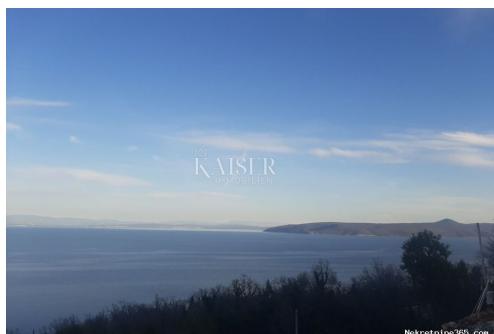

Mošćenička Draga, Mošćenice- Poljoprivredno zemljište, Mošćenička Draga, Terra

Informação do Vendedor

Nome:	Kaiser Immobilien
Nome:	Kaiser
Apelido:	Immobilien
Nome da empresa:	Kaiser Immobilien d.o.o.
Service Type:	Selling and renting
Website:	https://kaiser-immobilien.hr/
País:	Croatia
Region:	Primorsko-goranska županija
City:	Opatija
Código Postal:	51410
Endereço:	Maršala Tita 97
Mobile:	00385992140008
Phone:	0038551823491
Sobre nós:	<p>Profesionalni tim stručnjaka za ekskluzivne nekretnine agencije KAISER IMMOBILIEN klijentima postaje partner u ugodnoj, nesmetanoj, diskretnoj i intimnoj atmosferi. Nastojimo zadovoljiti najviše standarde i uz veliki angažman pronalazimo savršenu nekretninu za Vas. Uz našu stručnost, predanost, našem instinktu i poznavanju regionalnog tržišta možete graditi svoju nekretninu iz snova na lokacijama Kvarnera, Istre, Dalmacije i cijele Hrvatske. Savjetujemo vas od prvog termina do sklapanja ugovora, pa i dalje. Svakom klijentu pristupa se individualno uz maksimalno povjerenje.</p> <p>Osnivači agencije su Silvija Panuccio i Dean Luić. KAISER IMMOBILIEN je vrhunska agencija za posredovanje u prodaji probranih i ekskluzivnih</p>