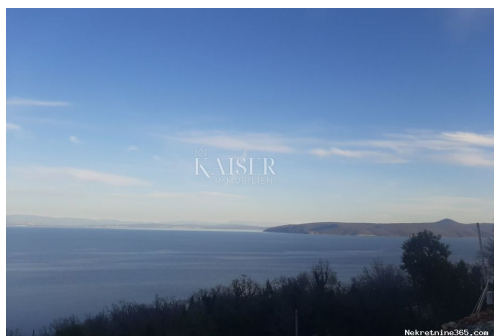

Mošćenička Draga, Mošćenice- Poljoprivredno zemljište, Mošćenička Draga, Terra

Informação do Vendedor

Nome:	Kaiser Immobilien
Nome:	Kaiser
Apelido:	Immobilien
Nome da empresa:	Kaiser Immobilien d.o.o.
Service Type:	Selling and renting
Website:	https://kaiser-immobilien.hr/
País:	Croatia
Region:	Primorsko-goranska županija
City:	Opatija
Código Postal:	51410
Endereço:	Maršala Tita 97
Mobile:	00385992140008
Phone:	0038551823491
Sobre nós:	<p>Profesionalni tim stručnjaka za ekskluzivne nekretnine agencije KAISER IMMOBILIEN klijentima postaje partner u ugodnoj, nesmetanoj, diskretnoj i intimnoj atmosferi. Nastojimo zadovoljiti najviše standarde i uz veliki angažman pronalazimo savršenu nekretninu za Vas. Uz našu stručnost, predanost, našem instinktu i poznavanju regionalnog tržišta možete graditi svoju nekretninu iz snova na lokacijama Kvarnera, Istre, Dalmacije i cijele Hrvatske. Savjetujemo vas od prvog termina do sklapanja ugovora, pa i dalje. Svakom klijentu pristupa se individualno uz maksimalno povjerenje.</p> <p>Osnivači agencije su Silvija Panuccio i Dean Luić. KAISER IMMOBILIEN je vrhunska agencija za posredovanje u prodaji probranih i ekskluzivnih</p>