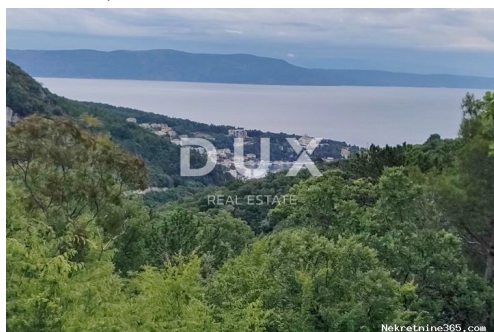

ISTRA, LABIN - Poljoprivredno zemljište s predivnim pogledom na more, Labin, Terra

Informação do Vendedor

Nome: Agencija Dux nekretnine
Email: info@dux-nekretnine.hr
Nome: Agencija
Apelido: Dux nekretnine
Nome da empresa: DUX NEKRETNINE d.o.o.
Service Type: Selling and renting
País: Croatia
Region: Primorsko-goranska županija
City: Rijeka
Código Postal: 51000
Endereço: Tizianova 8
Mobile: 385 91 480 8808
Phone: 385 51 518 174
Sobre nós: Dux nekretnine agency operates with the aim of raising the quality of real estate brokerage to a higher level of professionalism and mutual satisfaction of the parties with which it cooperates. How do we do that? We approach each client humanely and professionally in order to facilitate one of the biggest and most important decisions in life - buying real estate. Our offer includes a wide range of high quality and very attractive properties in the Kvarner, Istria, islands and wider surroundings in order to satisfy the refined tastes of our longtime customers. The buying and selling process takes place at the highest level of quality with our reliability and commitment to each individual client. Our job is not done until we see a smile on the faces of clients. And even then