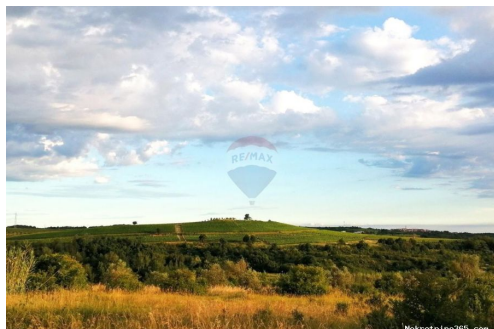

Istra, Buje - top lokacija, panoramski pogled na more, Buje, Terra

Informação do Vendedor

Nome: ReMax Centar nekretnina
Nome: ReMax
Apelido: Centar nekretnina
Nome da empresa: ReMax Centar Nekretnina
Service Type: Selling and renting
Website: <https://www.remax-centarnekretnina.com>
País: Croatia
Region: Primorsko-goranska županija
City: Rijeka
Código Postal: 51000
Endereço: Krešimirova 12a
Phone: 0038551635350
Sobre nós: Još od 2008. godine Remax Centar nekretnina dom je ponajboljih lokalnih stručnjaka za posredovanje u prometu nekretnina na području Istre, Rijeke i Kvarnera, Gorskog kotara te Zagreba i okolice. Naša tvrtka stvorena je s vizijom da bude partner prepoznat po povjerenju, kako svojim klijentima, tako i svojim zaposlenicima, poslovnim suradnicima i široj zajednici u kojoj djeluje. Naš sustav poslovanja te široka baza kupaca i prodavatelja osiguravaju kratke rokove realizacije, a pažljiv izbor i provjera svih nekretnina unutar našeg sustava garantira sigurnost i zadovoljstvo naših klijenata. Njihovim potrebama uvijek dajemo prioritet, s ciljem da riješimo izazove s kojima se susreću i nadmašimo njihova očekivanja, bilo to kod pružanja savjetovanja za najbolji oblik financiranja, rješavanje