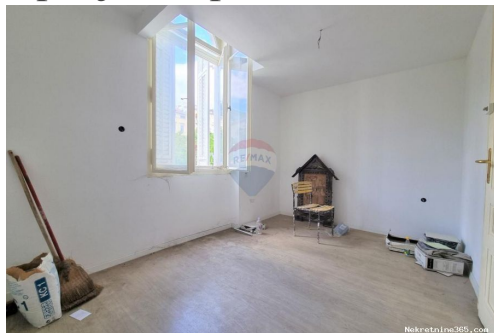

OPATIJA- STROGI CENTAR, poslovni prostor 15 m2 + galerija 10 m2, Opatija, Propriedade comercial

Informação do Vendedor

Nome: ReMax Centar nekretnina

Nome: ReMax

Apelido: Centar nekretnina

Nome da empresa: ReMax Centar Nekretnina