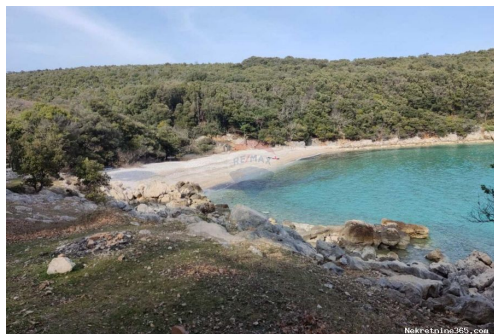

OTOK CRES - NEGRAĐEVINSKO ZEMLJIŠTE UZ MORE, Cres, Terra

Informação do Vendedor

Nome: ReMax Centar nekretnina
Nome: ReMax
Apelido: Centar nekretnina
Nome da empresa: ReMax Centar Nekretnina
Service Type: Selling and renting
Website: <https://www.remax-centarnekrtnina.com>
País: Croatia
Region: Primorsko-goranska županija
City: Rijeka
Código Postal: 51000
Endereço: Krešimirova 12a
Phone: 0038551635350
Sobre nós: Još od 2008. godine Remax Centar nekretnina dom je ponajboljih lokalnih stručnjaka za posredovanje u prometu nekretnina na području Istre, Rijeke i Kvarnera, Gorskog kotara te Zagreba i okolice. Naša tvrtka stvorena je s vizijom da bude partner prepoznat po povjerenju, kako svojim klijentima, tako i svojim zaposlenicima, poslovnim suradnicima i široj zajednici u kojoj djeluje. Naš sustav poslovanja te široka baza kupaca i prodavatelja osiguravaju kratke rokove realizacije, a pažljiv izbor i provjera svih nekretnina unutar našeg sustava garantira sigurnost i zadovoljstvo naših klijenata. Njihovim potrebama uvijek dajemo prioritet, s ciljem da riješimo izazove s kojima se susreću i nadmašimo njihova očekivanja, bilo to kod pružanja savjetovanja za najbolji oblik financiranja, rješavanje