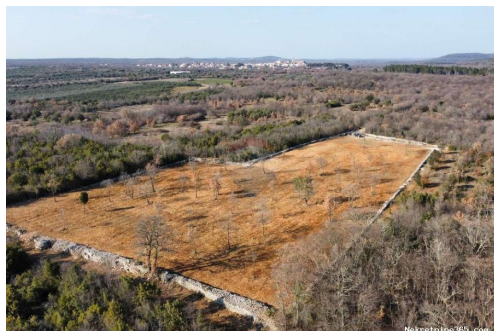

BALE - Poljoprivredno zemljište sa suhozidom 11470 m2, Bale, Terra

Informação do Vendedor

Nome: ReMax Centar nekretnina
Nome: ReMax
Apelido: Centar nekretnina
Nome da empresa: ReMax Centar Nekretnina
Service Type: Selling and renting
Website: <https://www.remax-centarnekrtnina.com>
País: Croatia
Region: Primorsko-goranska županija
City: Rijeka
Código Postal: 51000
Endereço: Krešimirova 12a
Phone: 0038551635350
Sobre nós: Još od 2008. godine Remax Centar nekretnina dom je ponajboljih lokalnih stručnjaka za posredovanje u prometu nekretnina na području Istre, Rijeke i Kvarnera, Gorskog kotara te Zagreba i okolice. Naša tvrtka stvorena je s vizijom da bude partner prepoznat po povjerenju, kako svojim klijentima, tako i svojim zaposlenicima, poslovnim suradnicima i široj zajednici u kojoj djeluje. Naš sustav poslovanja te široka baza kupaca i prodavatelja osiguravaju kratke rokove realizacije, a pažljiv izbor i provjera svih nekretnina unutar našeg sustava garantira sigurnost i zadovoljstvo naših klijenata. Njihovim potrebama uvijek dajemo prioritet, s ciljem da riješimo izazove s kojima se susreću i nadmašimo njihova očekivanja, bilo to kod pružanja savjetovanja za najbolji oblik financiranja, rješavanje