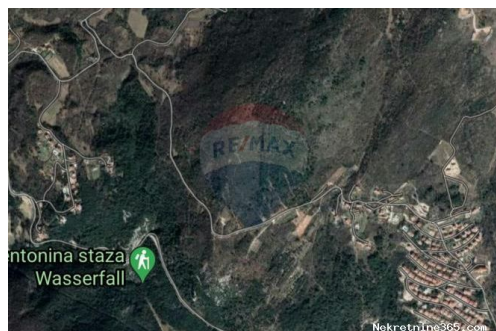

Labin, Ripenda, građevinsko zemljište, Labin, Terra

Informação do Vendedor

Nome: ReMax Centar nekretnina
Nome: ReMax
Apelido: Centar nekretnina
Nome da empresa: ReMax Centar Nekretnina
Service Type: Selling and renting
Website: <https://www.remax-centarnekretnina.com>
País: Croatia
Region: Primorsko-goranska županija
City: Rijeka
Código Postal: 51000
Endereço: Krešimirova 12a
Phone: 0038551635350
Sobre nós: Još od 2008. godine Remax Centar nekretnina dom je ponajboljih lokalnih stručnjaka za posredovanje u prometu nekretnina na području Istre, Rijeke i Kvarnera, Gorskog kotara te Zagreba i okolice.

Localização

País: Croatia
Estado / Região / Istarska županija
Província:
Cidade: Labin
Área da cidade: Ripenda Kras
Poštanski broj: 52220

Descrição

Informação Adicional: Građevinsko zemljište se nalazi u naselju Ripenda između Labina i Rapca. U predjelu s novim obiteljskim kućama i kućama za odmor, udaljeno je 4 km od Rapca i predivnih plaža, te samo 3 km od Labina. Pravilnog oblika, idelano za gradnju kuće za odmor ili obiteljske kuće. ID KOD AGENCIJE: 300571007-111