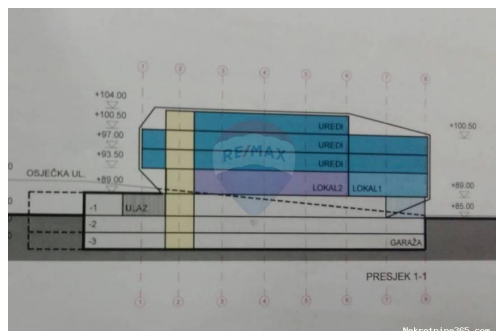

Teren za poslovnu zgradu, Rijeka, Terra

Informação do Vendedor

Nome: ReMax Centar nekretnina

Nome: ReMax

Apelido: Centar nekretnina

Nome da empresa: ReMax Centar Nekretnina

Service Type: Selling and renting

Website: <https://www.remax-centarnekretnina.com>

Website: <https://www.remax-centarnekretnina.com>

País: Croatia

Region: Primorsko-goranska županija

City: Rijeka

Código Postal: 51000

Endereço: Krešimirova 12a

Phone: 0038551635350

Sobre nós: Još od 2008. godine Remax

Centar nekretnina dom je ponajboljih lokalnih stručnjaka

za posredovanje u prometu nekretnina na području Istre, Rijeke i Kvarnera, Gorskog kotara te Zagreba i okolice.

Naša tvrtka stvorena je s vizijom da bude partner prepoznat po povjerenju, kako svojim klijentima, tako i svojim zaposlenicima, poslovnim suradnicima i široj zajednici u kojoj djeluje.

Naš sustav poslovanja te široka baza kupaca i prodavatelja osiguravaju kratke rokove realizacije, a pažljiv izbor i provjera svih nekretnina unutar našeg sustava garantira sigurnost i zadovoljstvo naših klijenata. Njihovim potrebama uvijek dajemo prioritet, s ciljem da riješimo izazove s kojima se susreću i nadmašimo njihova očekivanja, bilo to kod pružanja savjetovanja za najbolji oblik financiranja, rješavanje