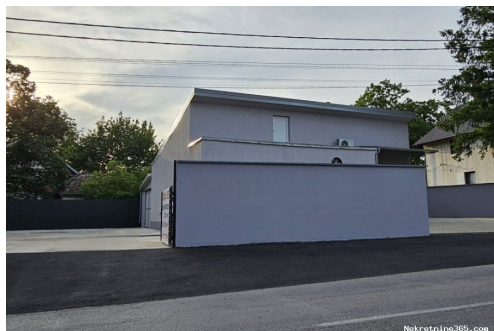

Titulo, Smederevo, Propriedade comercial

Informação do Vendedor

Nome: Ticket Info
Nome: Ticket
Apelido: Info
País: Serbia
Region: Grad Beograd
City: Beograd
Endereço: Beograd
Politica de Privacidade:

Detalhes do Anúncio

Comum

Titulo: Titulo
Tipo de Negócio: Aluguer
Área M2: 250 m²
Preço: 1,499.00 €
Anúnciado: 09.10.2024

Condição

Condição: Em muito bom estado

Localização

País: Serbia
Estado / Região / Centralna Srbija
Província:
Cidade: Smederevo