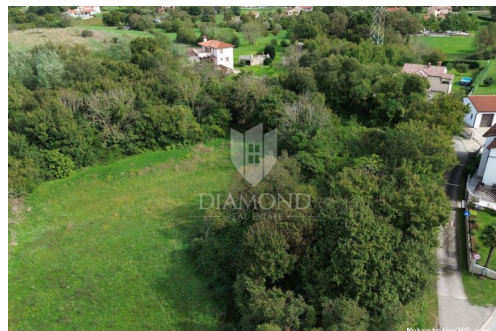

Kršan, građevinsko-poljoprivredno zemljište, Kršan, Terra

Informação do Vendedor

Nome: Agencija Diamond Realestate
Nome: Agencija
Apelido: Diamond Realestate
Nome da empresa: Diamond Real Estate d.o.o.
Service Type: Selling and renting
Website: <https://diamond-realestate.hr/>
País: Croatia
Region: Istarska županija
City: Poreč
City area: Poreč
Código Postal: 52440
Endereço: Partizanska 5a, Dom Obrtnika,
1.kat
Mobile: +385 52 210 824
Phone: +385 52 210 824
Sobre nós: Diamond Real Estate
Partizanska 5a, Dom Obrtnika,
1.kat,
52440 Poreč

Detalhes do Anúncio

Comum

Titulo: Kršan, građevinsko-poljoprivredno zemljište
Tipo de Negócio: Venda
Tipo de terreno: Lote de construção
Área M2: 31717 m²
Preço: 170,000.00 €
Anúnciado: 10.10.2024

Localização

País: Croatia
Estado / Região / Província: Istarska županija
Cidade: Kršan
Área da cidade: Kršan
Poštanski broj: 52232