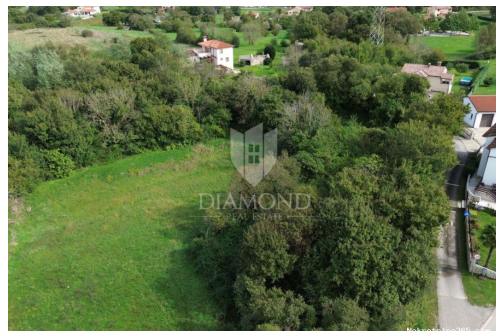

Kršan, građevinsko-poljoprivredno zemljište, Kršan, Terra

Informação do Vendedor

Nome:	Agencija Diamond Realestate
Nome:	Agencija
Apelido:	Diamond Realestate
Nome da empresa:	Diamond Real Estate d.o.o.
Service Type:	Selling and renting
Website:	https://diamond-realestate.hr/
País:	Croatia
Region:	Istarska županija
City:	Poreč
City area:	Poreč
Código Postal:	52440
Endereço:	Partizanska 5a, Dom Obrtnika, 1.kat
Mobile:	+385 52 210 824
Phone:	+385 52 210 824
Sobre nós:	Diamond Real Estate Partizanska 5a, Dom Obrtnika, 1.kat, 52440 Poreč

Detalhes do Anúncio

Comum

Titulo:	Kršan, građevinsko-poljoprivredno zemljište
Tipo de Negócio:	Venda
Tipo de terreno:	Lote de construção
Área M2:	31717 m²
Preço:	170,000.00 €
Anúnciado:	10.10.2024

Localização

País:	Croatia
Estado / Região /	Istarska županija
Província:	
Cidade:	Kršan
Área da cidade:	Kršan
Poštanski broj:	52232