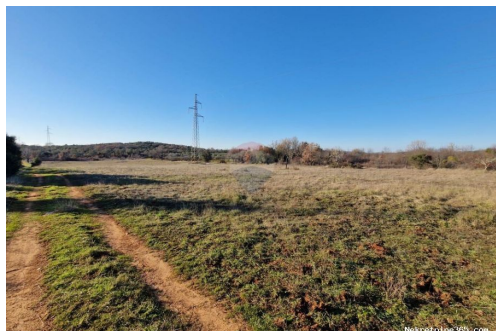

Istra, Rovinjsko Selo, idealna negrađevinska parcela, Rovinj, Terra

Informação do Vendedor

Nome: ReMax Centar nekretnina
Nome: ReMax
Apelido: Centar nekretnina
Nome da empresa: ReMax Centar Nekretnina
Service Type: Selling and renting
Website: <https://www.remax-centarnekrtnina.com>
País: Croatia
Region: Primorsko-goranska županija
City: Rijeka
Código Postal: 51000
Endereço: Krešimirova 12a
Phone: 0038551635350
Sobre nós: Još od 2008. godine Remax Centar nekretnina dom je ponajboljih lokalnih stručnjaka za posredovanje u prometu nekretnina na području Istre, Rijeke i Kvarnera, Gorskog kotara te Zagreba i okolice. Naša tvrtka stvorena je s vizijom da bude partner prepoznat po povjerenju, kako svojim klijentima, tako i svojim zaposlenicima, poslovnim suradnicima i široj zajednici u kojoj djeluje. Naš sustav poslovanja te široka baza kupaca i prodavatelja osiguravaju kratke rokove realizacije, a pažljiv izbor i provjera svih nekretnina unutar našeg sustava garantira sigurnost i zadovoljstvo naših klijenata. Njihovim potrebama uvijek dajemo prioritet, s ciljem da riješimo izazove s kojima se susreću i nadmašimo njihova očekivanja, bilo to kod pružanja savjetovanja za najbolji oblik financiranja, rješavanje