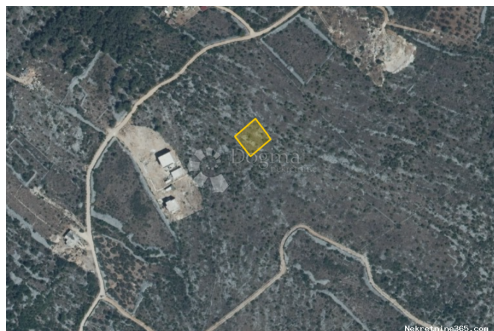

VODICE - Atraktivno građevinsko zemljište(potpuno uređeno), Vodice, Terra

Informação do Vendedor

Nome: Dogma Nekretnine
Nome: Dogma
Apelido: Nekretnine
Nome da empresa: Dogma nekretnine d.o.o.
Service Type: Selling and renting
Website: <https://dogma-nekretnine.com>
País: Croatia
Region: Primorsko-goranska županija
City: Rijeka
Código Postal: 51000
Endereço: F.LA GUARDIA 6
Phone: +385 51 341 080
Fax: +385 51 341 081
Sobre nós: DOGMA nekretnine d.o.o. iskusna je i licencirana agencija specijalizirana u prometu nekretnina. U ovome poslu prisutni smo više od 20 godina - od male agencije s tek dvoje zaposlenih dugogodišnjim radom i trudom izrasli smo u trgovačko društvo s preko 80 zaposlenika. U tom razdoblju, svojim radom i odnosom prema klijentima i poslu, postali smo vodeća agencija u Primorsko-goranskoj županiji te vodeća u Hrvatskoj. Agencija trenutno posluje na sljedećim lokacijama: sjedište u Rijeci, F. la Guardia.6, poslovnica u sklopu Tower centra Rijeka, J.P.Kamova 81a (4.kat), poslovnica u Opatiji, Maršala Tita 97, poslovnica u Labinu, Ulica Slobode 3; poslovnica u Umagu, Joakima Rakovca 4 , poslovnica u Puli, Anticova 5 te u Zagrebu, Ulica grada Vukovara 284 (Almeria zgrada D).