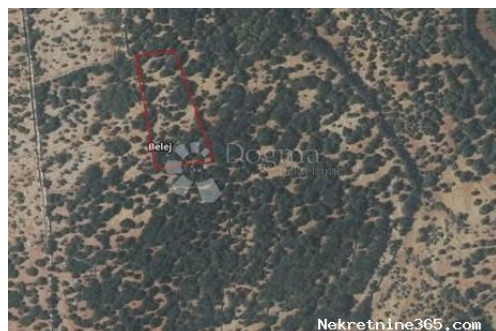

Malo Poljoprivredno zemljište Belej - CRES, Mali Lošinj, Terra

Informação do Vendedor

Nome: Dogma Nekretnine
Nome: Dogma
Apelido: Nekretnine
Nome da empresa: Dogma nekretnine d.o.o.
Service Type: Selling and renting
Website: <https://dogma-nekretnine.com>
País: Croatia
Region: Primorsko-goranska županija
City: Rijeka
Código Postal: 51000
Endereço: F.LA GUARDIA 6
Phone: +385 51 341 080
Fax: +385 51 341 081
Sobre nós: DOGMA nekretnine d.o.o.
iskusna je i licencirana agencija
specijalizirana u prometu
nekretnina. U ovome poslu
prisutni smo više od 20 godina -
od male agencije s tek dvoje
zaposlenih dugogodišnjim
radom i trudom izrasli smo u
trgovačko društvo s preko 80
zaposlenika. U tom razdoblju,
svojim radom i odnosom prema
klijentima i poslu, postali smo
vodeća agencija u
Primorsko-goranskoj županiji te
vodeća u Hrvatskoj. Agencija
trenutno posluje na sljedećim
lokacijama: sjedište u Rijeci, F.
la Guardia.6, poslovnica u
sklopu Tower centra Rijeka,
J.P.Kamova 81a (4.kat),
poslovnica u Opatiji, Maršala
Tita 97, poslovnica u Labinu,
Ulica Slobode 3; poslovnica u
Umagu, Joakima Rakovca 4 ,
poslovnica u Puli, Anticova 5 te
u Zagrebu, Ulica grada
Vukovara 284 (Almeria zgrada
D).