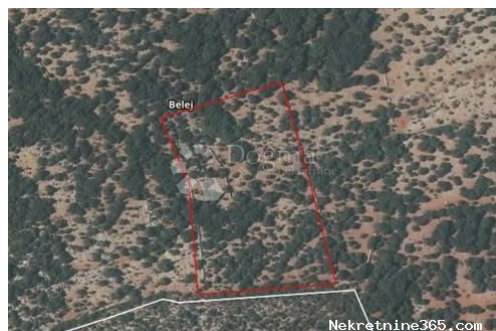

Poljoprivredno zemljište Belej, Mali Lošinj, Terra

Informação do Vendedor

Nome: Dogma Nekretnine
Nome: Dogma
Apelido: Nekretnine
Nome da empresa: Dogma nekretnine d.o.o.
Service Type: Selling and renting
Website: <https://dogma-nekretnine.com>
País: Croatia
Region: Primorsko-goranska županija
City: Rijeka
Código Postal: 51000
Endereço: F.LA GUARDIA 6
Phone: +385 51 341 080
Fax: +385 51 341 081
Sobre nós: DOGMA nekretnine d.o.o.
iskusna je i licencirana agencija
specijalizirana u prometu
nekretnina. U ovome poslu
prisutni smo više od 20 godina -
od male agencije s tek dvoje
zaposlenih dugogodišnjim
radom i trudom izrasli smo u
trgovačko društvo s preko 80
zaposlenika. U tom razdoblju,
svojim radom i odnosom prema
klijentima i poslu, postali smo
vodeća agencija u
Primorsko-goranskoj županiji te
vodeća u Hrvatskoj. Agencija
trenutno posluje na sljedećim
lokacijama: sjedište u Rijeci, F.
la Guardia.6, poslovnica u
sklopu Tower centra Rijeka,
J.P.Kamova 81a (4.kat),
poslovnica u Opatiji, Maršala
Tita 97, poslovnica u Labinu,
Ulica Slobode 3; poslovnica u
Umagu, Joakima Rakovca 4 ,
poslovnica u Puli, Anticova 5 te
u Zagrebu, Ulica grada
Vukovara 284 (Almeria zgrada
D).