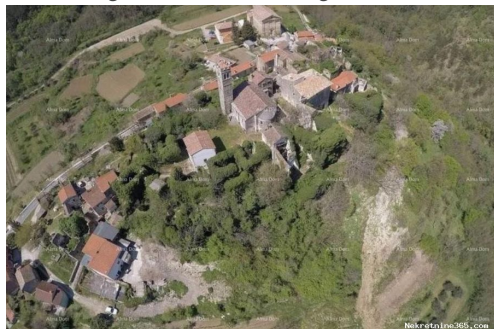

## Kuća Prodaja istarske kuće u samom centru slikovitog mjesta, blizina Grožnjana!, Grožnjan, Casa

#### Comum

Titulo: Kuća Prodaja istarske kuće u samom centru slikovitog mjesta, blizina Grožnjana!  
Tipo de Negócio: Venda  
Área M2: 700 m<sup>2</sup>  
Área de Terreno: 50 m<sup>2</sup>  
Número de Pisos: 4  
Preço: 190,000.00 €  
Anúnciado: 29.10.2024

## Localização

País: Croatia  
Estado / Região /  
Província: Istarska županija  
Cidade: Grožnjan

## Descrição

Informação Adicional: U blizini Grožnjana. Kuća, površine 700m2 i okućnice od 50 m2, posjeduje 4 etaže. Kući je potrebna potpuna renovacija. Za ovu kuću postoji konzervatorska podloga, te se sa gradnjom može odmah početi. Ova kuća je odlična investicijska prilika, jer se može renovirati u butique hotel, ili integralni heritage hotel. Postoji mogućnost kupnje i dodatnih objekata u mjestu. Kuća ima pogled na Motovun i istarski krajolik. Za više informacija, molimo kontaktirajte: Azra + 385 91 611 5706 +385 98 420 885 [azra@almadominvest.com](mailto:azra@almadominvest.com)