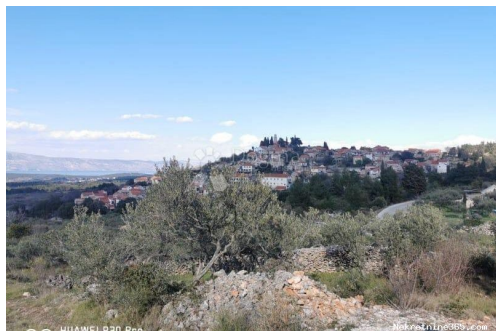

Poljoprivredno zemljište Hvar-Jelsa 9500m2, Hvar, Terra

Informação do Vendedor

Nome: Dogma Nekretnine
Nome: Dogma
Apelido: Nekretnine
Nome da empresa: Dogma nekretnine d.o.o.
Service Type: Selling and renting
Website: <https://dogma-nekretnine.com>
País: Croatia
Region: Primorsko-goranska županija
City: Rijeka
Código Postal: 51000
Endereço: F.LA GUARDIA 6
Phone: +385 51 341 080
Fax: +385 51 341 081
Sobre nós: DOGMA nekretnine d.o.o.
iskusna je i licencirana agencija
specijalizirana u prometu
nekretnina. U ovome poslu
prisutni smo više od 20 godina -
od male agencije s tek dvoje
zaposlenih dugogodišnjim
radom i trudom izrasli smo u
trgovačko društvo s preko 80
zaposlenika. U tom razdoblju,
svojim radom i odnosom prema
klijentima i poslu, postali smo
vodeća agencija u
Primorsko-goranskoj županiji te
vodeća u Hrvatskoj. Agencija
trenutno posluje na sljedećim
lokacijama: sjedište u Rijeci, F.
la Guardia.6, poslovnica u
sklopu Tower centra Rijeka,
J.P.Kamova 81a (4.kat),
poslovnica u Opatiji, Maršala
Tita 97, poslovnica u Labinu,
Ulica Slobode 3; poslovnica u
Umagu, Joakima Rakovca 4 ,
poslovnica u Puli, Anticova 5 te
u Zagrebu, Ulica grada
Vukovara 284 (Almeria zgrada
D).