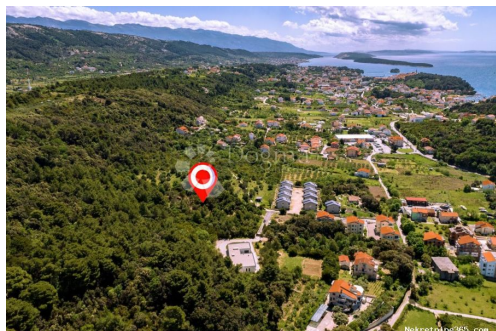

## Samo kod nas! Građevinski teren u zelenoj oazi u Palitu., Rab, Terra

### Localização

País:	Croatia
Estado / Região /	Primorsko-goranska županija
Província:	
Cidade:	Rab
Área da cidade:	Palit
Poštanski broj:	51280

### Descrição

Informação Adicional:	<p>Samo kod nas! Izuzetna prilika za stjecanje atraktivnog građevinskog zemljišta na odličnoj lokaciji. Ova parcela u Palitu zauzima mjesto vrijednopažnje. Smještena visoko, pruža fantastičan pogled na more, a budući da je okrenuta prema zapadu, nudi sunce i danju i noću. Parcela sadrži mnogo starih lijepih maslina i nalazi se u mirnom području, otprilike 10 minuta vožnje automobilom do starog grada Raba. Ova nekretnina pogodna je za one koji žele graditi veće imanje ili kuću. Prodavatelji su fleksibilni s veličinom parcele i ceste. Nalazi se na kraju građevinske zone, pruža veliku privatnost, a okružena je mediteranskom šumom na sjeverozapadu. Sadašnji vlasnik posjeduje i zemljište sjeverozapadno od parcele, što daje kupcu mogućnost kupnje zemljišta izvan građevinske zone koje se može koristiti za poljoprivredu. ID KOD AGENCIJE: RAB187</p>
-----------------------	--