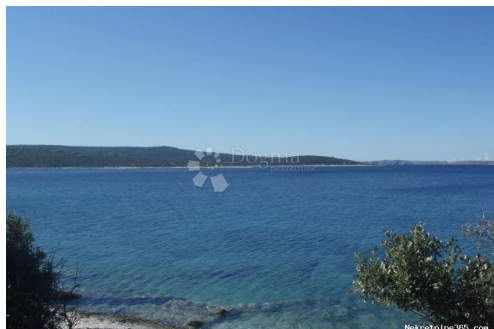

1. RED DO MORA! VELIKI TEREN na Malom Lošinj, Mali Lošinj, Terra

Informação do Vendedor

Nome: Dogma Nekretnine
Nome: Dogma
Apelido: Nekretnine
Nome da empresa: Dogma nekretnine d.o.o.
Service Type: Selling and renting
Website: <https://dogma-nekretnine.com>
País: Croatia
Region: Primorsko-goranska županija
City: Rijeka
Código Postal: 51000
Endereço: F.LA GUARDIA 6
Phone: +385 51 341 080
Fax: +385 51 341 081
Sobre nós: DOGMA nekretnine d.o.o. iskusna je i licencirana agencija specijalizirana u prometu nekretnina. U ovome poslu prisutni smo više od 20 godina - od male agencije s tek dvoje zaposlenih dugogodišnjim radom i trudom izrasli smo u trgovačko društvo s preko 80 zaposlenika. U tom razdoblju, svojim radom i odnosom prema klijentima i poslu, postali smo vodeća agencija u Primorsko-goranskoj županiji te vodeća u Hrvatskoj. Agencija trenutno posluje na sljedećim lokacijama: sjedište u Rijeci, F. la Guardia.6, poslovnica u sklopu Tower centra Rijeka, J.P.Kamova 81a (4.kat), poslovnica u Opatiji, Maršala Tita 97, poslovnica u Labinu, Ulica Slobode 3; poslovnica u Umagu, Joakima Rakovca 4 , poslovnica u Puli, Anticova 5 te u Zagrebu, Ulica grada Vukovara 284 (Almeria zgrada D).