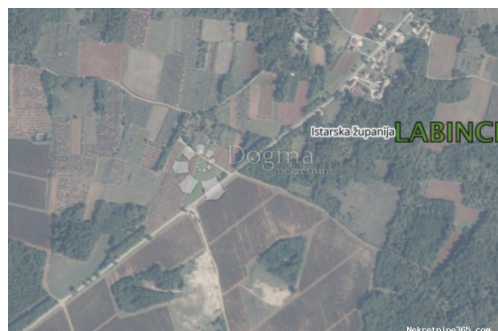

## Poljoprivredno zemljište uz cestu, Kaštelir-Labinci, Kaštelir-Labinci, Terra

### Comum

Titulo:	Poljoprivredno zemljište uz cestu, Kaštelir-Labinci
Tipo de Negócio:	Venda
Tipo de terreno:	Terras agrícolas
Área M2:	505 m <sup>2</sup>
Preço:	13,500.00 €
Anúnciado:	29.10.2024

### Localização

País:	Croatia
Estado / Região /	Istarska županija
Província:	
Cidade:	Kaštelir-Labinci
Área da cidade:	Labinci
Poštanski broj:	52464