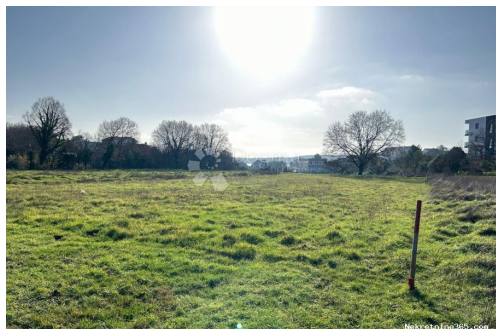

Građevinsko zemljište Medulin s pogledom na more, Medulin, Terra

Informação do Vendedor

Nome: Dogma Nekretnine
Nome: Dogma
Apelido: Nekretnine
Nome da empresa: Dogma nekretnine d.o.o.
Service Type: Selling and renting
Website: <https://dogma-nekretnine.com>
País: Croatia
Region: Primorsko-goranska županija
City: Rijeka
Código Postal: 51000
Endereço: F.LA GUARDIA 6
Phone: +385 51 341 080
Fax: +385 51 341 081
Sobre nós: DOGMA nekretnine d.o.o.
iskusna je i licencirana agencija
specijalizirana u prometu
nekretnina. U ovome poslu
prisutni smo više od 20 godina -
od male agencije s tek dvoje
zaposlenih dugogodišnjim
radom i trudom izrasli smo u
trgovačko društvo s preko 80
zaposlenika. U tom razdoblju,
svojim radom i odnosom prema
klijentima i poslu, postali smo
vodeća agencija u
Primorsko-goranskoj županiji te
vodeća u Hrvatskoj. Agencija
trenutno posluje na sljedećim
lokacijama: sjedište u Rijeci, F.
la Guardia.6, poslovnica u
sklopu Tower centra Rijeka,
J.P.Kamova 81a (4.kat),
poslovnica u Opatiji, Maršala
Tita 97, poslovnica u Labinu,
Ulica Slobode 3; poslovnica u
Umagu, Joakima Rakovca 4 ,
poslovnica u Puli, Anticova 5 te
u Zagrebu, Ulica grada
Vukovara 284 (Almeria zgrada
D).