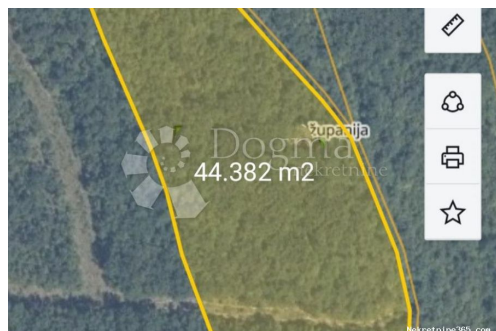

Prostrana poljoprivredna parcela, Kanfanar, Terra

Informação do Vendedor

Nome: Dogma Nekretnine
Nome: Dogma
Apelido: Nekretnine
Nome da empresa: Dogma nekretnine d.o.o.
Service Type: Selling and renting
Website: <https://dogma-nekretnine.com>
País: Croatia
Region: Primorsko-goranska županija
City: Rijeka
Código Postal: 51000
Endereço: F.LA GUARDIA 6
Phone: +385 51 341 080
Fax: +385 51 341 081
Sobre nós: DOGMA nekretnine d.o.o.
iskusna je i licencirana agencija specijalizirana u prometu nekretnina. U ovome poslu prisutni smo više od 20 godina - od male agencije s tek dvoje zaposlenih dugogodišnjim radom i trudom izrasli smo u trgovačko društvo s preko 80 zaposlenika. U tom razdoblju, svojim radom i odnosom prema klijentima i poslu, postali smo vodeća agencija u Primorsko-goranskoj županiji te vodeća u Hrvatskoj. Agencija trenutno posluje na sljedećim lokacijama: sjedište u Rijeci, F. la Guardia.6, poslovnica u sklopu Tower centra Rijeka, J.P.Kamova 81a (4.kat), poslovnica u Opatiji, Maršala Tita 97, poslovnica u Labinu, Ulica Slobode 3; poslovnica u Umagu, Joakima Rakovca 4 , poslovnica u Puli, Anticova 5 te u Zagrebu, Ulica grada Vukovara 284 (Almeria zgrada D).