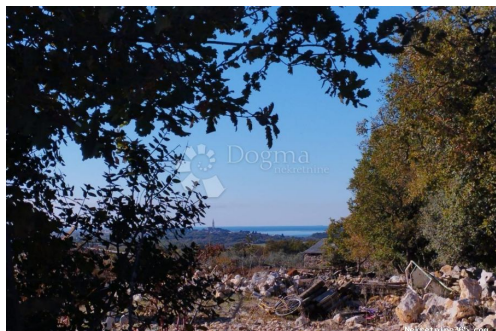

Zemljište sa ucrtanim objektom, Rovinj, Terra

Informação do Vendedor

Nome: Dogma Nekretnine
Nome: Dogma
Apelido: Nekretnine
Nome da empresa: Dogma nekretnine d.o.o.
Service Type: Selling and renting
Website: <https://dogma-nekretnine.com>
País: Croatia
Region: Primorsko-goranska županija
City: Rijeka
Código Postal: 51000
Endereço: F.LA GUARDIA 6
Phone: +385 51 341 080
Fax: +385 51 341 081
Sobre nós: DOGMA nekretnine d.o.o.
iskusna je i licencirana agencija
specijalizirana u prometu
nekretnina. U ovome poslu
prisutni smo više od 20 godina -
od male agencije s tek dvoje
zaposlenih dugogodišnjim
radom i trudom izrasli smo u
trgovačko društvo s preko 80
zaposlenika. U tom razdoblju,
svojim radom i odnosom prema
klijentima i poslu, postali smo
vodeća agencija u
Primorsko-goranskoj županiji te
vodeća u Hrvatskoj. Agencija
trenutno posluje na sljedećim
lokacijama: sjedište u Rijeci, F.
la Guardia.6, poslovnica u
sklopu Tower centra Rijeka,
J.P.Kamova 81a (4.kat),
poslovnica u Opatiji, Maršala
Tita 97, poslovnica u Labinu,
Ulica Slobode 3; poslovnica u
Umagu, Joakima Rakovca 4 ,
poslovnica u Puli, Anticova 5 te
u Zagrebu, Ulica grada
Vukovara 284 (Almeria zgrada
D).