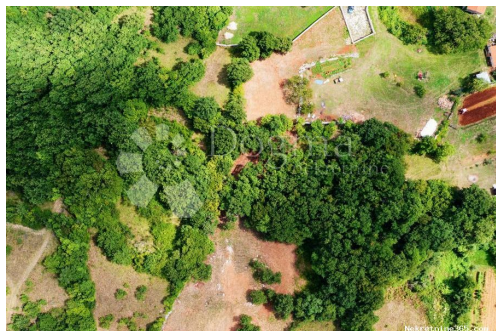

Zemljište okruženo prirodom, Barban, Terra

Informação do Vendedor

Nome: Dogma Nekretnine
Nome: Dogma
Apelido: Nekretnine
Nome da empresa: Dogma nekretnine d.o.o.
Service Type: Selling and renting
Website: <https://dogma-nekretnine.com>
País: Croatia
Region: Primorsko-goranska županija
City: Rijeka
Código Postal: 51000
Endereço: F.LA GUARDIA 6
Phone: +385 51 341 080
Fax: +385 51 341 081
Sobre nós: DOGMA nekretnine d.o.o.
iskusna je i licencirana agencija
specijalizirana u prometu
nekretnina. U ovome poslu
prisutni smo više od 20 godina -
od male agencije s tek dvoje
zaposlenih dugogodišnjim
radom i trudom izrasli smo u
trgovačko društvo s preko 80
zaposlenika. U tom razdoblju,
svojim radom i odnosom prema
klijentima i poslu, postali smo
vodeća agencija u
Primorsko-goranskoj županiji te
vodeća u Hrvatskoj. Agencija
trenutno posluje na sljedećim
lokacijama: sjedište u Rijeci, F.
la Guardia.6, poslovnica u
sklopu Tower centra Rijeka,
J.P.Kamova 81a (4.kat),
poslovnica u Opatiji, Maršala
Tita 97, poslovnica u Labinu,
Ulica Slobode 3; poslovnica u
Umagu, Joakima Rakovca 4 ,
poslovnica u Puli, Anticova 5 te
u Zagrebu, Ulica grada
Vukovara 284 (Almeria zgrada
D).