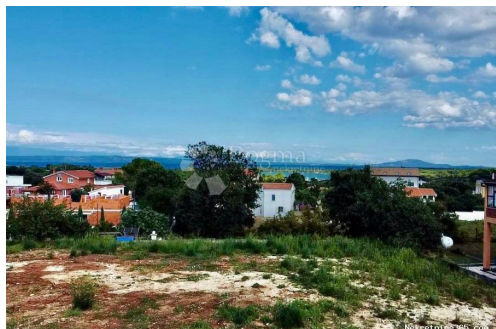

Građevinsko zemljište s pogledom na more, Ližnjan, Terra

Informação do Vendedor

Nome: Dogma Nekretnine
Nome: Dogma
Apelido: Nekretnine
Nome da empresa: Dogma nekretnine d.o.o.
Service Type: Selling and renting
Website: <https://dogma-nekretnine.com>
País: Croatia
Region: Primorsko-goranska županija
City: Rijeka
Código Postal: 51000
Endereço: F.LA GUARDIA 6
Phone: +385 51 341 080
Fax: +385 51 341 081
Sobre nós: DOGMA nekretnine d.o.o.
iskusna je i licencirana agencija
specijalizirana u prometu
nekretnina. U ovome poslu
prisutni smo više od 20 godina -
od male agencije s tek dvoje
zaposlenih dugogodišnjim
radom i trudom izrasli smo u
trgovačko društvo s preko 80
zaposlenika. U tom razdoblju,
svojim radom i odnosom prema
klijentima i poslu, postali smo
vodeća agencija u
Primorsko-goranskoj županiji te
vodeća u Hrvatskoj. Agencija
trenutno posluje na sljedećim
lokacijama: sjedište u Rijeci, F.
la Guardia.6, poslovnica u
sklopu Tower centra Rijeka,
J.P.Kamova 81a (4.kat),
poslovnica u Opatiji, Maršala
Tita 97, poslovnica u Labinu,
Ulica Slobode 3; poslovnica u
Umagu, Joakima Rakovca 4 ,
poslovnica u Puli, Anticova 5 te
u Zagrebu, Ulica grada
Vukovara 284 (Almeria zgrada
D).