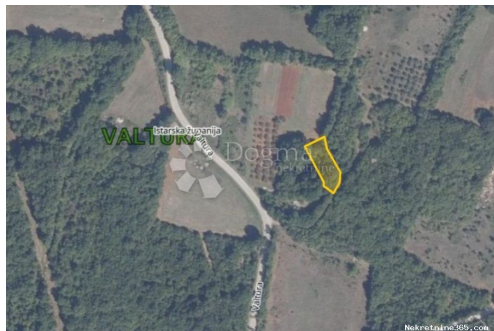

"Poljoprivredni raj uz more: 1500 m2 zemljišta u Valturi, Hrvatska!", Ližnjan, Terra

Informação do Vendedor

Nome: Dogma Nekretnine
Nome: Dogma
Apelido: Nekretnine
Nome da empresa: Dogma nekretnine d.o.o.
Service Type: Selling and renting
Website: <https://dogma-nekretnine.com>
País: Croatia
Region: Primorsko-goranska županija
City: Rijeka
Código Postal: 51000
Endereço: F.LA GUARDIA 6
Phone: +385 51 341 080
Fax: +385 51 341 081
Sobre nós: DOGMA nekretnine d.o.o. iskusna je i licencirana agencija specijalizirana u prometu nekretnina. U ovome poslu prisutni smo više od 20 godina - od male agencije s tek dvoje zaposlenih dugogodišnjim radom i trudom izrasli smo u trgovačko društvo s preko 80 zaposlenika. U tom razdoblju, svojim radom i odnosom prema klijentima i poslu, postali smo vodeća agencija u Primorsko-goranskoj županiji te vodeća u Hrvatskoj. Agencija trenutno posluje na sljedećim lokacijama: sjedište u Rijeci, F. la Guardia.6, poslovnica u sklopu Tower centra Rijeka, J.P.Kamova 81a (4.kat), poslovnica u Opatiji, Maršala Tita 97, poslovnica u Labinu, Ulica Slobode 3; poslovnica u Umagu, Joakima Rakovca 4 , poslovnica u Puli, Anticova 5 te u Zagrebu, Ulica grada Vukovara 284 (Almeria zgrada