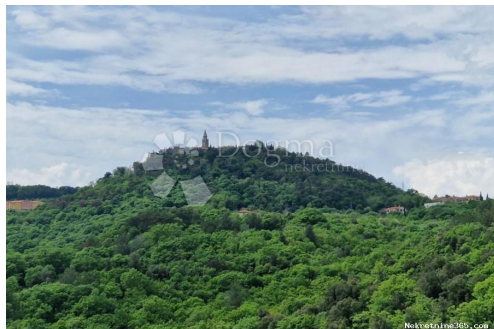

LABIN ,RABAC , zemljište sa građevinskom dozvolom i započetom gradnjom, Labin, Terra

Informação do Vendedor

Nome: Dogma Nekretnine
Nome: Dogma
Apelido: Nekretnine
Nome da empresa: Dogma nekretnine d.o.o.
Service Type: Selling and renting
Website: <https://dogma-nekretnine.com>
País: Croatia
Region: Primorsko-goranska županija
City: Rijeka
Código Postal: 51000
Endereço: F.LA GUARDIA 6
Phone: +385 51 341 080
Fax: +385 51 341 081
Sobre nós: DOGMA nekretnine d.o.o. iskusna je i licencirana agencija specijalizirana u prometu nekretnina. U ovome poslu prisutni smo više od 20 godina - od male agencije s tek dvoje zaposlenih dugogodišnjim radom i trudom izrasli smo u trgovačko društvo s preko 80 zaposlenika. U tom razdoblju, svojim radom i odnosom prema klijentima i poslu, postali smo vodeća agencija u Primorsko-goranskoj županiji te vodeća u Hrvatskoj. Agencija trenutno posluje na sljedećim lokacijama: sjedište u Rijeci, F. la Guardia.6, poslovnica u sklopu Tower centra Rijeka, J.P.Kamova 81a (4.kat), poslovnica u Opatiji, Maršala Tita 97, poslovnica u Labinu, Ulica Slobode 3; poslovnica u Umagu, Joakima Rakovca 4 , poslovnica u Puli, Anticova 5 te u Zagrebu, Ulica grada Vukovara 284 (Almeria zgrada