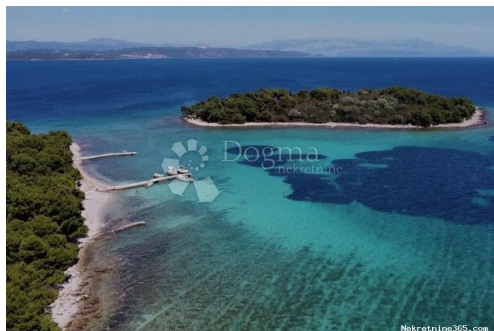

Zemljišta na Drveniku, od 150m2 do 6000m2!, Trogir - Okolica, Terra

Informação do Vendedor

Nome: Dogma Nekretnine
Nome: Dogma
Apelido: Nekretnine
Nome da empresa: Dogma nekretnine d.o.o.
Service Type: Selling and renting
Website: <https://dogma-nekretnine.com>
País: Croatia
Region: Primorsko-goranska županija
City: Rijeka
Código Postal: 51000
Endereço: F.LA GUARDIA 6
Phone: +385 51 341 080
Fax: +385 51 341 081
Sobre nós: DOGMA nekretnine d.o.o.
iskusna je i licencirana agencija
specijalizirana u prometu
nekretnina. U ovome poslu
prisutni smo više od 20 godina -
od male agencije s tek dvoje
zaposlenih dugogodišnjim
radom i trudom izrasli smo u
trgovačko društvo s preko 80
zaposlenika. U tom razdoblju,
svojim radom i odnosom prema
klijentima i poslu, postali smo
vodeća agencija u
Primorsko-goranskoj županiji te
vodeća u Hrvatskoj. Agencija
trenutno posluje na sljedećim
lokacijama: sjedište u Rijeci, F.
la Guardia.6, poslovnica u
sklopu Tower centra Rijeka,
J.P.Kamova 81a (4.kat),
poslovnica u Opatiji, Maršala
Tita 97, poslovnica u Labinu,
Ulica Slobode 3; poslovnica u
Umagu, Joakima Rakovca 4 ,
poslovnica u Puli, Anticova 5 te
u Zagrebu, Ulica grada
Vukovara 284 (Almeria zgrada
D).