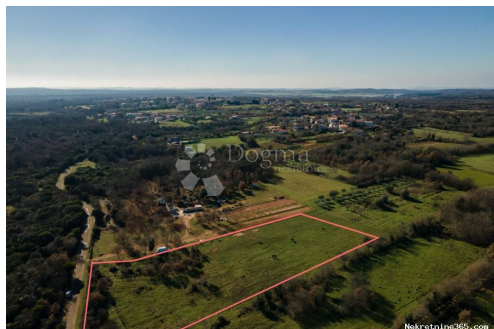

Poljoprivredno zemljište samo u ponudi Dogma nekretnine, Ližnjan, Terra

Informação do Vendedor

Nome: Dogma Nekretnine
Nome: Dogma
Apelido: Nekretnine
Nome da empresa: Dogma nekretnine d.o.o.
Service Type: Selling and renting
Website: <https://dogma-nekretnine.com>
País: Croatia
Region: Primorsko-goranska županija
City: Rijeka
Código Postal: 51000
Endereço: F.LA GUARDIA 6
Phone: +385 51 341 080
Fax: +385 51 341 081
Sobre nós: DOGMA nekretnine d.o.o.
iskusna je i licencirana agencija
specijalizirana u prometu
nekretnina. U ovome poslu
prisutni smo više od 20 godina -
od male agencije s tek dvoje
zaposlenih dugogodišnjim
radom i trudom izrasli smo u
trgovačko društvo s preko 80
zaposlenika. U tom razdoblju,
svojim radom i odnosom prema
klijentima i poslu, postali smo
vodeća agencija u
Primorsko-goranskoj županiji te
vodeća u Hrvatskoj. Agencija
trenutno posluje na sljedećim
lokacijama: sjedište u Rijeci, F.
la Guardia.6, poslovnica u
sklopu Tower centra Rijeka,
J.P.Kamova 81a (4.kat),
poslovnica u Opatiji, Maršala
Tita 97, poslovnica u Labinu,
Ulica Slobode 3; poslovnica u
Umagu, Joakima Rakovca 4 ,
poslovnica u Puli, Anticova 5 te
u Zagrebu, Ulica grada
Vukovara 284 (Almeria zgrada
D).