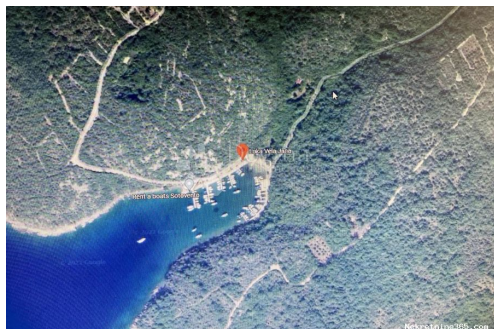

## Poljoprivredno zemljište Linardići, Krk, Terra

### Comum

Titulo: Poljoprivredno zemljište Linardići  
Tipo de Negócio: Venda  
Tipo de terreno: Terras agrícolas  
Área M2: 5039 m<sup>2</sup>  
Preço: 93,000.00 €  
Anúnciado: 29.10.2024

### Localização

País: Croatia  
Estado / Região /  
Província: Primorsko-goranska županija  
Cidade: Krk  
Área da cidade: Linardići  
Poštanski broj: 51500

### Descrição

Informação Adicional: Poljoprivredno zemljište na atraktivnoj lokaciji u blizini luke Vela Jana u mjestu Linardići. Ima pristupni put do zemljišta koji se nastavlja sve do mora. Svega 200 metara od mora. ID KOD AGENCIJE: Z9628