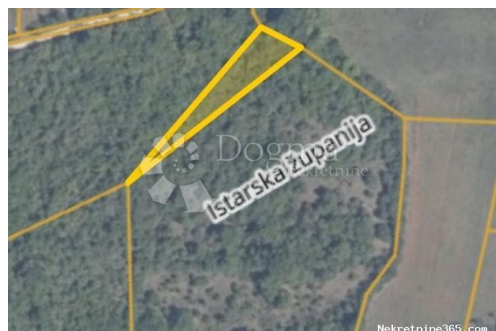

Poljoprivredno zemljište u Valturi, Ližnjan, Terra

Informação do Vendedor

Nome: Dogma Nekretnine
Nome: Dogma
Apelido: Nekretnine
Nome da empresa: Dogma nekretnine d.o.o.
Service Type: Selling and renting
Website: <https://dogma-nekretnine.com>
País: Croatia
Region: Primorsko-goranska županija
City: Rijeka
Código Postal: 51000
Endereço: F.LA GUARDIA 6
Phone: +385 51 341 080
Fax: +385 51 341 081
Sobre nós: DOGMA nekretnine d.o.o.
iskusna je i licencirana agencija specijalizirana u prometu nekretnina. U ovome poslu prisutni smo više od 20 godina - od male agencije s tek dvoje zaposlenih dugogodišnjim radom i trudom izrasli smo u trgovačko društvo s preko 80 zaposlenika. U tom razdoblju, svojim radom i odnosom prema klijentima i poslu, postali smo vodeća agencija u Primorsko-goranskoj županiji te vodeća u Hrvatskoj. Agencija trenutno posluje na sljedećim lokacijama: sjedište u Rijeci, F. la Guardia.6, poslovnica u sklopu Tower centra Rijeka, J.P.Kamova 81a (4.kat), poslovnica u Opatiji, Maršala Tita 97, poslovnica u Labinu, Ulica Slobode 3; poslovnica u Umagu, Joakima Rakovca 4 , poslovnica u Puli, Anticova 5 te u Zagrebu, Ulica grada Vukovara 284 (Almeria zgrada D).